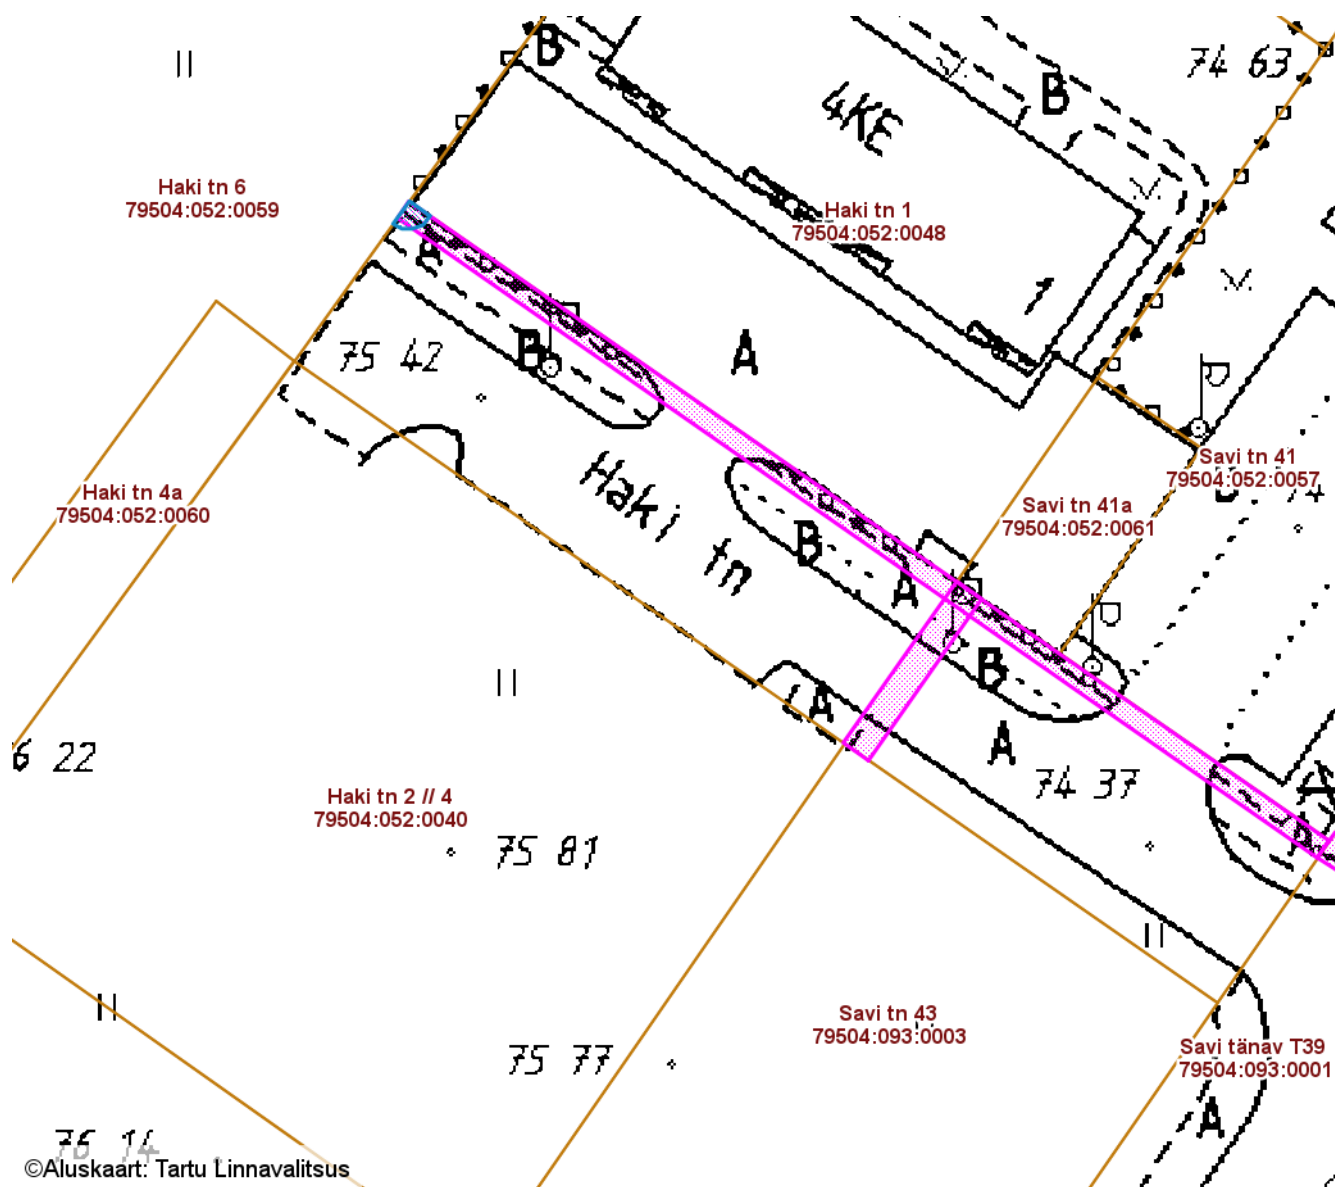

**ISIKLIKU KASUTUSÕIGUSEGA KOORMATAVA
ALA SKEEM**
Haki tänav T1 (79504:093:0002)
M 1 : 500

©Aluskaart: Tartu Linnavalitsus

- Isikliku kasutusõigusega seatav maa-ala 3 m² (0,4 kV maakaabel ja jaotuskilp)
- Olemasolevad piirangud ja isiklikud kasutusõigused

Nr	X	Y
1	6471630.51	657403.91
2	6471629.90	657403.46
3	6471629.67	657402.75
4	6471629.67	657402.06
5	6471629.98	657401.48
6	6471631.49	657402.56

Koostas: **Jelena Lindmäe**